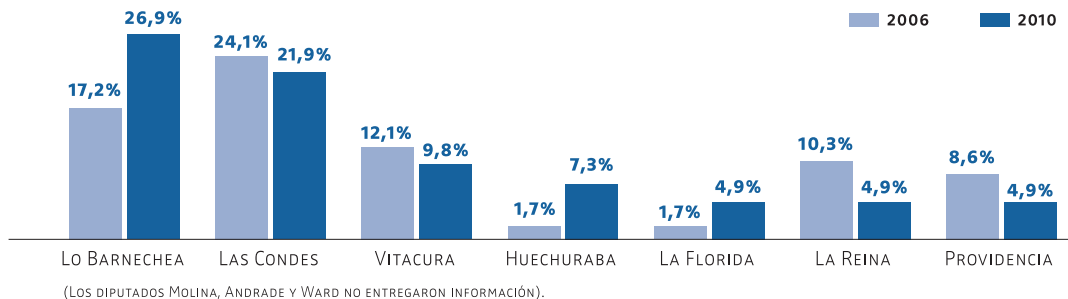

Diputados 2010

De los 42 diputados que señalan tener su casa familiar en Santiago, un 58,6% reside en Lo Barnechea, Las Condes y Vitacura.

Senado 2010

Más del 86% de los senadores que viven en Santiago se agrupan en cuatro comunas, todas del sector oriente.